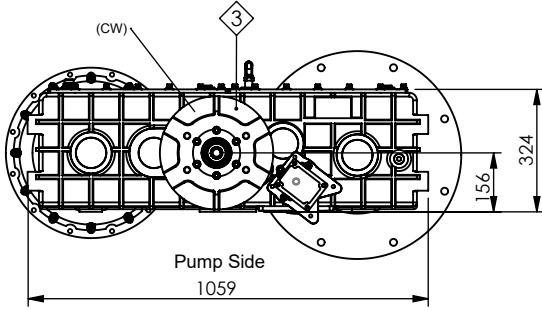

Vehicle Type	UNIVERSAL
Gearbox Type	UNIVERSAL

Product Code	UARA.230
Revision No- Date	01 - 21.12.2016

Product Views

- ① SAE 3 HOUSING
- ② ELETRICAL MOTOR CONNECTION
- ③ SPLINE JIS B 1603 Ø31xT14x12/36 DPx30°

TORQUE-POWER

Technical Details

Outputs	Max. Torque @1600 rpm	Internal Ratio	Sense of Rotation	Mounting Type	
①	2452 Nm	1/1	CW	-	
②	2452 Nm	1/1	CW	Weight	Body materia
③	1750 Nm	1/1	CW	360 kg	Sfero

- Kozmaksan Şirketi katalogta verilen bilgileri önceden bildirmeden değiştirme hakkını saklı tutar. Bu belge genel bilgiler içerir ve taahhüt ve sözleşme niteliğinde değildir.
All content contained herein is subject to change without notice.
This is not a legally binding document. It is for information only.
- Verilen güç ve tork bilgileri sadece PTO'ara şanzımana aittir. Uygulama yapılacak şanzıman, motor ve aracın PTO'ara şanzıman için uygun gördüğü değerleri aşmayınız.
Maximum power and torque limits provided are only valid for the mentioned PTO. Do not exceed the PTO power and torque limits determined by the transmission and the vehicle manufacturer.
- Şanzımana civata ile bağlanan PTO'lara takılacak pompa, şaft vb. parçaların ağırlık ve askıda kalan uzunlukları şanzıman ve araç üreticisinin onayladığı limitleri geçmemelidir.
For PTO's coupled rigidly to the transmissions, supported weight and the length of the attached pump, shaft etc. should not exceed the limits provided by the transmission and the vehicle manufacturer.