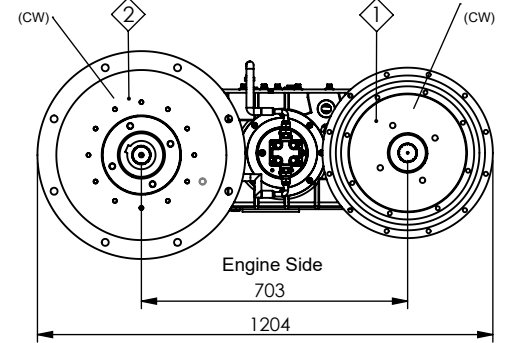

Vehicle Type	UNIVERSAL
Gearbox Type	UNIVERSAL

Product Code	UARA.230
Revision No- Date	01 - 21.12.2016

Product Views

- ① SAE 3 HOUSING
- ② ELETRICAL MOTOR CONNECTION
- ③ SPLINE JIS B 1603 Ø31xT14x12/36 DPx30°

TORQUE-POWER

Technical Details

Outputs	Max. Torque @1600 rpm	Internal Ratio	Sense of Rotation	Mounting Type	
①	2452 Nm	1/1	CW	-	
②	2452 Nm	1/1	CW	Weight	Body materia
③	1750 Nm	1/1	CW	360 kg	Sfero

- Kozmaksan Şirketi katalogta verilen bilgileri önceden bildirmeden değiştirme hakkını saklı tutar. Bu belge genel bilgiler içerir ve taahhüt ve sözleşme niteliğinde değildir.
All content contained herein is subject to change without notice.
This is not a legally binding document. It is for information only.
- Verilen güç ve tork bilgileri sadece PTO'ara şanzımana aittir. Uygulama yapılacak şanzıman, motor ve aracın PTO'ara şanzıman için uygun gördüğü değerleri aşmayınız.
Maximum power and torque limits provided are only valid for the mentioned PTO. Do not exceed the PTO power and torque limits determined by the transmission and the vehicle manufacturer.
- Şanzımana civata ile bağlanan PTO'lara takılacak pompa, şaft vb. parçaların ağırlık ve askıda kalan uzunlukları şanzıman ve araç üreticisinin onayladığı limitleri geçmemelidir.
For PTO's coupled rigidly to the transmissions, supported weight and the length of the attached pump, shaft etc. should not exceed the limits provided by the transmission and the vehicle manufacturer.