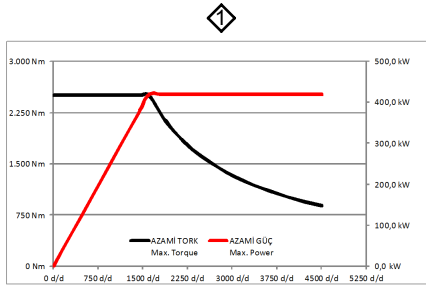

TORQUE-POWER

Technical Details

Outputs	Max. Torque @1600 rpm	Internal Ratio	Sense of Rotation	Mounting Type	
①	2452 Nm	1/1	CW	-	
②	2452 Nm	1/1	CW	Weight	Body materia
③	1750 Nm	1/1	CW	360 kg	Sfero

- Kozmaksan Şirketi katalogta verilen bilgileri önceden bildirmeden değiştirme hakkını saklı tutar. Bu belge genel bilgiler içerir ve taahhüt ve sözleşme niteliğinde değildir.
All content contained herein is subject to change without notice.
This is not a legally binding document. It is for information only.
- Verilen güç ve tork bilgileri sadece PTO'ara şanzımana aittir. Uygulama yapılacak şanzıman, motor ve aracın PTO'ara şanzıman için uygun gördüğü değerleri aşmayınız.
Maximum power and torque limits provided are only valid for the mentioned PTO. Do not exceed the PTO power and torque limits determined by the transmission and the vehicle manufacturer.
- Şanzımana civata ile bağlanan PTO'lara takılacak pompa, şaft vb. parçaların ağırlık ve askıda kalan uzunlukları şanzıman ve araç üreticisinin onayladığı limitleri geçmemelidir.
For PTO's coupled rigidly to the transmissions, supported weight and the length of the attached pump, shaft etc. should not exceed the limits provided by the transmission and the vehicle manufacturer.