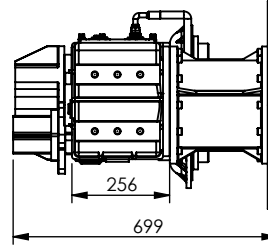

Vehicle Type	UNIVERSAL
Gearbox Type	UNIVERSAL

Product Code	UARA.230
Revision No- Date	01 - 21.12.2016

Product Views

- ① SAE 3 HOUSING
- ② ELETRICAL MOTOR CONNECTION
- ③ SPLINE JIS B 1603 Ø31xT14x12/36 DPx30°

TORQUE-POWER

Technical Details

Outputs	Max. Torque @1600 rpm	Internal Ratio	Sense of Rotation	Mounting Type	
①	2452 Nm	1/1	CW	-	
②	2452 Nm	1/1	CW	Weight	Body materia
③	1750 Nm	1/1	CW	360 kg	Sfero

- Kozmaksan Şirketi katalogta verilen bilgileri önceden bildirmeden değiştirme hakkını saklı tutar. Bu belge genel bilgiler içerir ve taahhüt ve sözleşme niteliğinde değildir.
All content contained herein is subject to change without notice.
This is not a legally binding document. It is for information only.
- Verilen güç ve tork bilgileri sadece PTO'ara şanzımana aittir. Uygulama yapılacak şanzıman, motor ve aracın PTO'ara şanzıman için uygun gördüğü değerleri aşmayınız.
Maximum power and torque limits provided are only valid for the mentioned PTO. Do not exceed the PTO power and torque limits determined by the transmission and the vehicle manufacturer.
- Şanzımana civata ile bağlanan PTO'lara takılacak pompa, şaft vb. parçaların ağırlık ve askıda kalan uzunlukları şanzıman ve araç üreticisinin onayladığı limitleri geçmemelidir.
For PTO's coupled rigidly to the transmissions, supported weight and the length of the attached pump, shaft etc. should not exceed the limits provided by the transmission and the vehicle manufacturer.