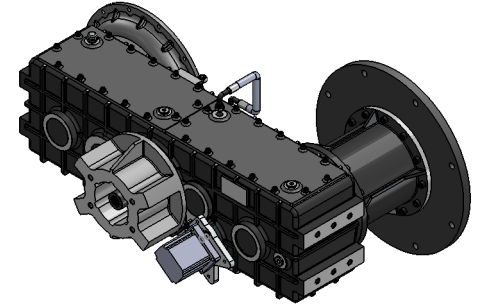

Vehicle Type	UNIVERSAL
Gearbox Type	UNIVERSAL

Product Code	UARA.230
Revision No- Date	01 - 21.12.2016

Product Views

- ① SAE 3 HOUSING
- ② ELETRICAL MOTOR CONNECTION
- ③ SPLINE JIS B 1603 Ø31xT14x12/36 DPx30°

TORQUE-POWER

Technical Details

Outputs	Max. Torque @1600 rpm	Internal Ratio	Sense of Rotation	Mounting Type	
①	2452 Nm	1/1	CW	-	
②	2452 Nm	1/1	CW	Weight	Body materia
③	1750 Nm	1/1	CW	360 kg	Sfero

- Kozmaksan Şirketi katalogta verilen bilgileri önceden bildirmeden değiştirme hakkını saklı tutar. Bu belge genel bilgiler içerir ve taahhüt ve sözleşme niteliğinde değildir.
All content contained herein is subject to change without notice.
This is not a legally binding document. It is for information only.
- Verilen güç ve tork bilgileri sadece PTO'ara şanzımana aittir. Uygulama yapılacak şanzıman, motor ve aracın PTO'ara şanzıman için uygun gördüğü değerleri aşmayınız.
Maximum power and torque limits provided are only valid for the mentioned PTO. Do not exceed the PTO power and torque limits determined by the transmission and the vehicle manufacturer.
- Şanzımana civata ile bağlanan PTO'lara takılacak pompa, şaft vb. parçaların ağırlık ve askıda kalan uzunlukları şanzıman ve araç üreticisinin onayladığı limitleri geçmemelidir.
For PTO's coupled rigidly to the transmissions, supported weight and the length of the attached pump, shaft etc. should not exceed the limits provided by the transmission and the vehicle manufacturer.