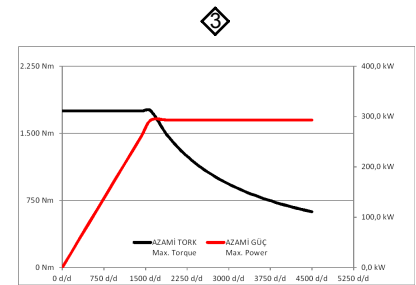

TORQUE-POWER

Technical Details

Outputs	Max. Torque @1600 rpm	Internal Ratio	Sense of Rotation	Mounting Type	
①	2452 Nm	1/1	CW	-	
②	2452 Nm	1/1	CW	Weight	Body materia
③	1750 Nm	1/1	CW	360 kg	Sfero

- Kozmaksan Şirketi katalogta verilen bilgileri önceden bildirmeden değiştirme hakkını saklı tutar. Bu belge genel bilgiler içerir ve taahhüt ve sözleşme niteliğinde değildir.
All content contained herein is subject to change without notice.
This is not a legally binding document. It is for information only.
- Verilen güç ve tork bilgileri sadece PTO'ara şanzımana aittir. Uygulama yapılacak şanzıman, motor ve aracın PTO'ara şanzıman için uygun gördüğü değerleri aşmayınız.
Maximum power and torque limits provided are only valid for the mentioned PTO. Do not exceed the PTO power and torque limits determined by the transmission and the vehicle manufacturer.
- Şanzımana civata ile bağlanan PTO'lara takılacak pompa, şaft vb. parçaların ağırlık ve askıda kalan uzunlukları şanzıman ve araç üreticisinin onayladığı limitleri geçmemelidir.
For PTO's coupled rigidly to the transmissions, supported weight and the length of the attached pump, shaft etc. should not exceed the limits provided by the transmission and the vehicle manufacturer.