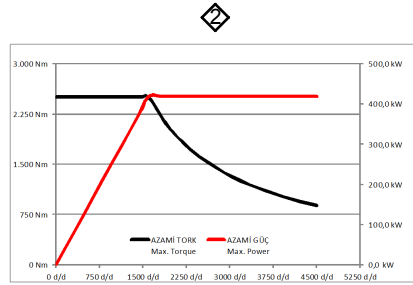

TORQUE-POWER

Technical Details

Outputs	Max. Torque @1600 rpm	Internal Ratio	Sense of Rotation	Mounting Type	
①	2452 Nm	1/1	CW	-	
②	2452 Nm	1/1	CW	Weight	Body materia
③	1750 Nm	1/1	CW	360 kg	Sfero

- Kozmaksan Şirketi katalogta verilen bilgileri önceden bildirmeden değiştirme hakkını saklı tutar. Bu belge genel bilgiler içerir ve taahhüt ve sözleşme niteliğinde değildir.
All content contained herein is subject to change without notice.
This is not a legally binding document. It is for information only.
- Verilen güç ve tork bilgileri sadece PTO'ara şanzımana aittir. Uygulama yapılacak şanzıman, motor ve aracın PTO'ara şanzıman için uygun gördüğü değerleri aşmayınız.
Maximum power and torque limits provided are only valid for the mentioned PTO. Do not exceed the PTO power and torque limits determined by the transmission and the vehicle manufacturer.
- Şanzımana civata ile bağlanan PTO'lara takılacak pompa, şaft vb. parçaların ağırlık ve askıda kalan uzunlukları şanzıman ve araç üreticisinin onayladığı limitleri geçmemelidir.
For PTO's coupled rigidly to the transmissions, supported weight and the length of the attached pump, shaft etc. should not exceed the limits provided by the transmission and the vehicle manufacturer.