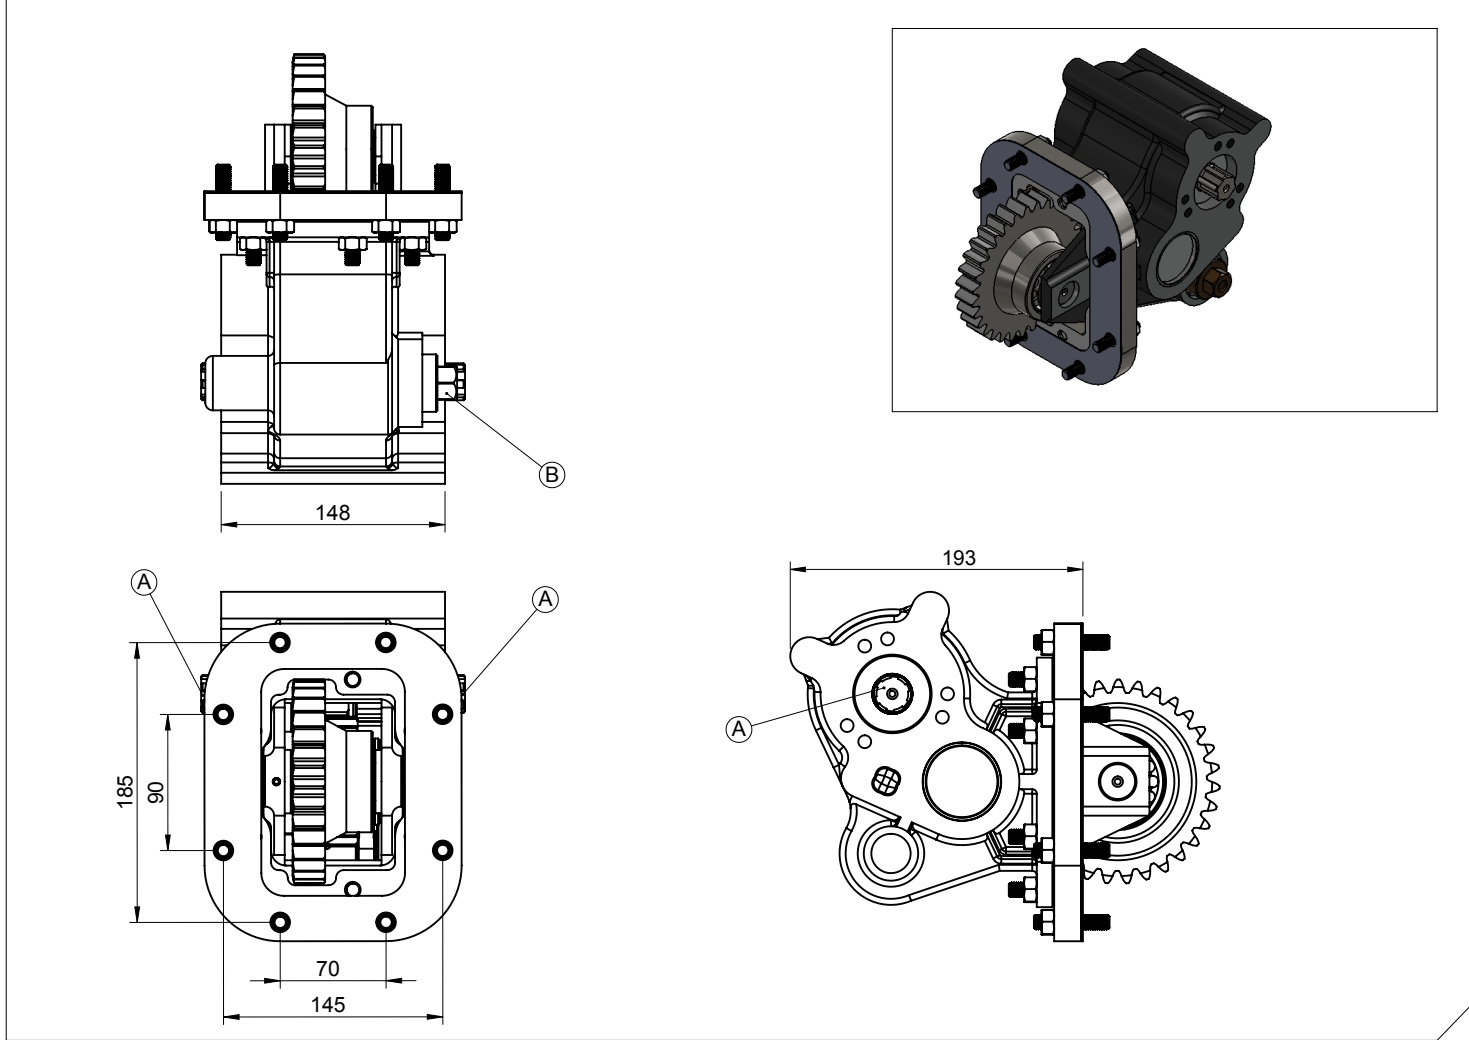

Araç Tipi Vehicle Type	ISUZU CYZ/ CXZ/ CXZ LONG/ CXM/ CXZ-LHD/ CVR-LHD/ CXZ-RHD /FVR
Şanzıman Tipi Gearbox Type	MAG-6G /MAL5T / MJA / MAL 6U,6Q,6S,7Q /MBB5R,5A /MBB-5Q MAP5T / MAG 6W / MJA 2U V13 / MJA 6A,7U,7P / MJD 7S / MAG6W (6,000)

Ürün Kodu / Product Code
ISZ.11.MAL6Q.H.KF

Ürün Görünümleri / Products View

Opsiyonlar / Options

A : PTO Çıkışı (Standart DIN 5463 6X21X25 UNI 3 Delikli)
Pistonlu pompaya akuple (4 delikli ISO bağlantı)
Kaplinli (flanşlı bağlantı)
B : Havalı Kontrol

A : PTO Output (Standard DIN 5463 6X21X25 UNI 3 Bolt)
Direct mounting ISO 4 bolt mtg. adapter
Drive flange
B : Pneumatic Control

Teknik Bilgi / Technical Data

Güç / Power (Kw)	Maksimum Tork / Maximum Torque		Çevrim Oranı Ratio	Bağlantı Şekli Mounting Side	Kumanda Kontrol Control Type
	Nm	Kgm			
1000 Dev. / Dak.				SOL YAN/LEFT SIDE	HAVALI/PNEUMATIC
23,6	225	23	1/1.82	Ağırlık / Weight (Kg)	Dönüş Yönü / Rotation Sense
				22	SOL/COUNTERCLOCKWISE(CCW)