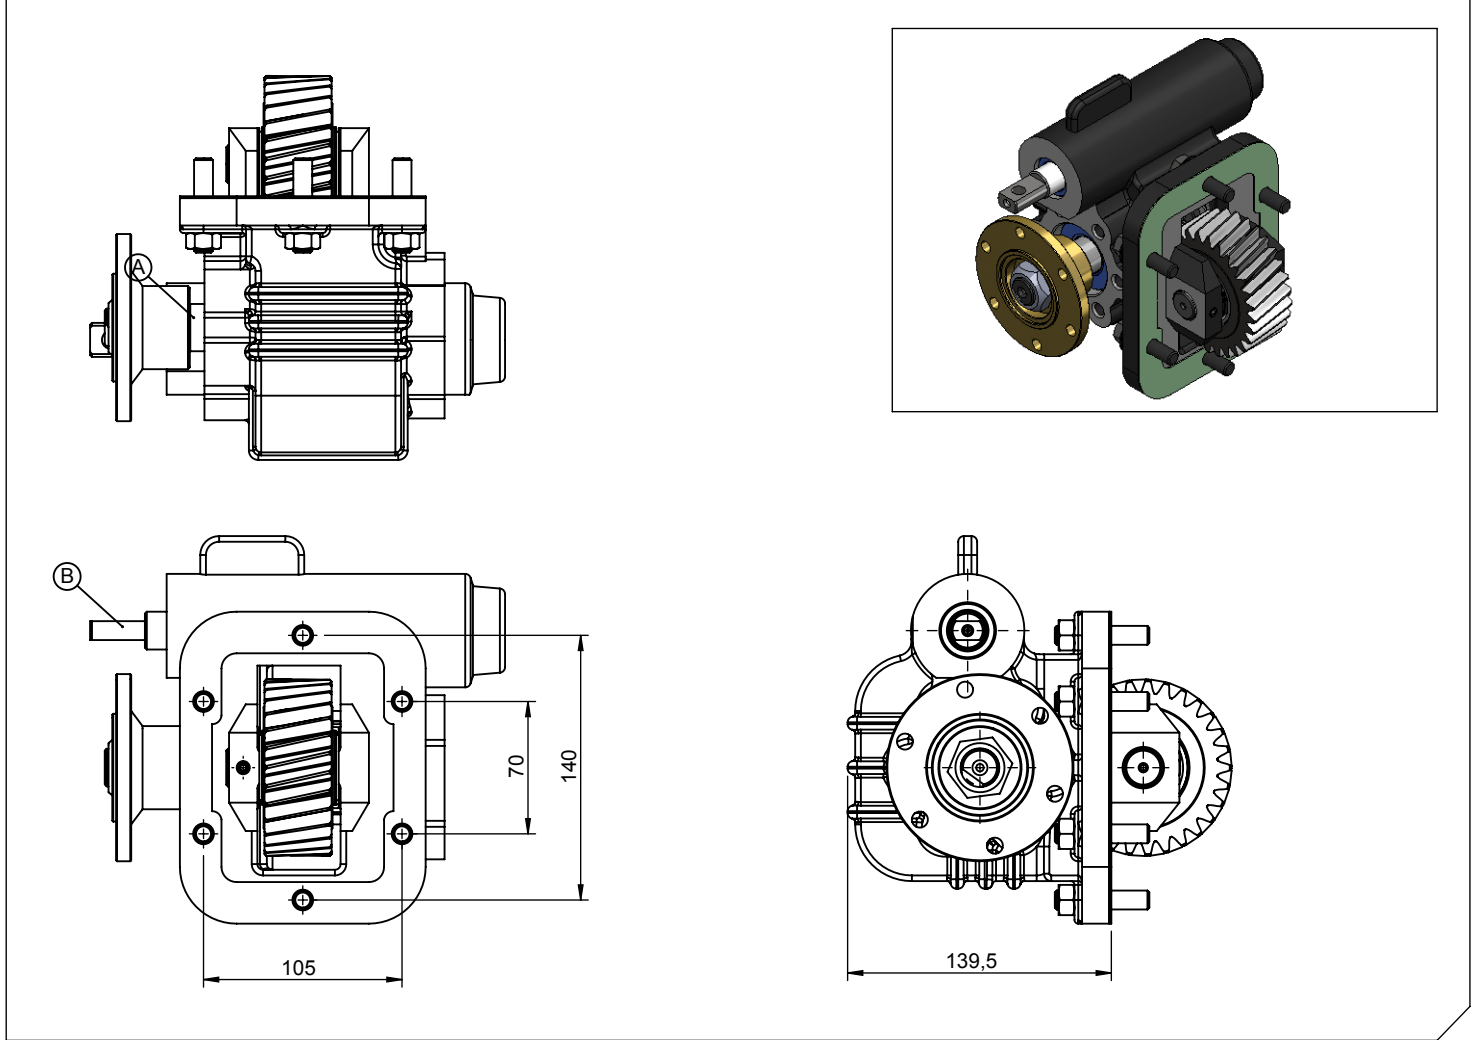

Ürün Kodu / Product Code	ISZ.06.MYY6S.UF
---------------------------------	------------------------

Ürün Görünümleri / Products View

Opsiyonlar / Options

A : Kaplinli (flaşlı bağlantı) B : Mekanik Kontrol	A : Drive flange B : Mechanic Control
---	--

Teknik Bilgi / Technical Data

Güç / Power (Kw)	Maksimum Tork / Maximum Torque		Çevrim Oranı Ratio	Bağlantı Şekli Mounting Side	Kumanda Kontrol Control Type
	Nm	Kgm			
1000 Dev. / Dak.				SOL YAN/LEFT SIDE	MEKANİK/MECHANIC
42	401	41	1/1.03	Ağırlık / Weight (Kg)	Dönüş Yönü / Rotation Sense
				14	SAĞ/CLOCKWISE(CW)