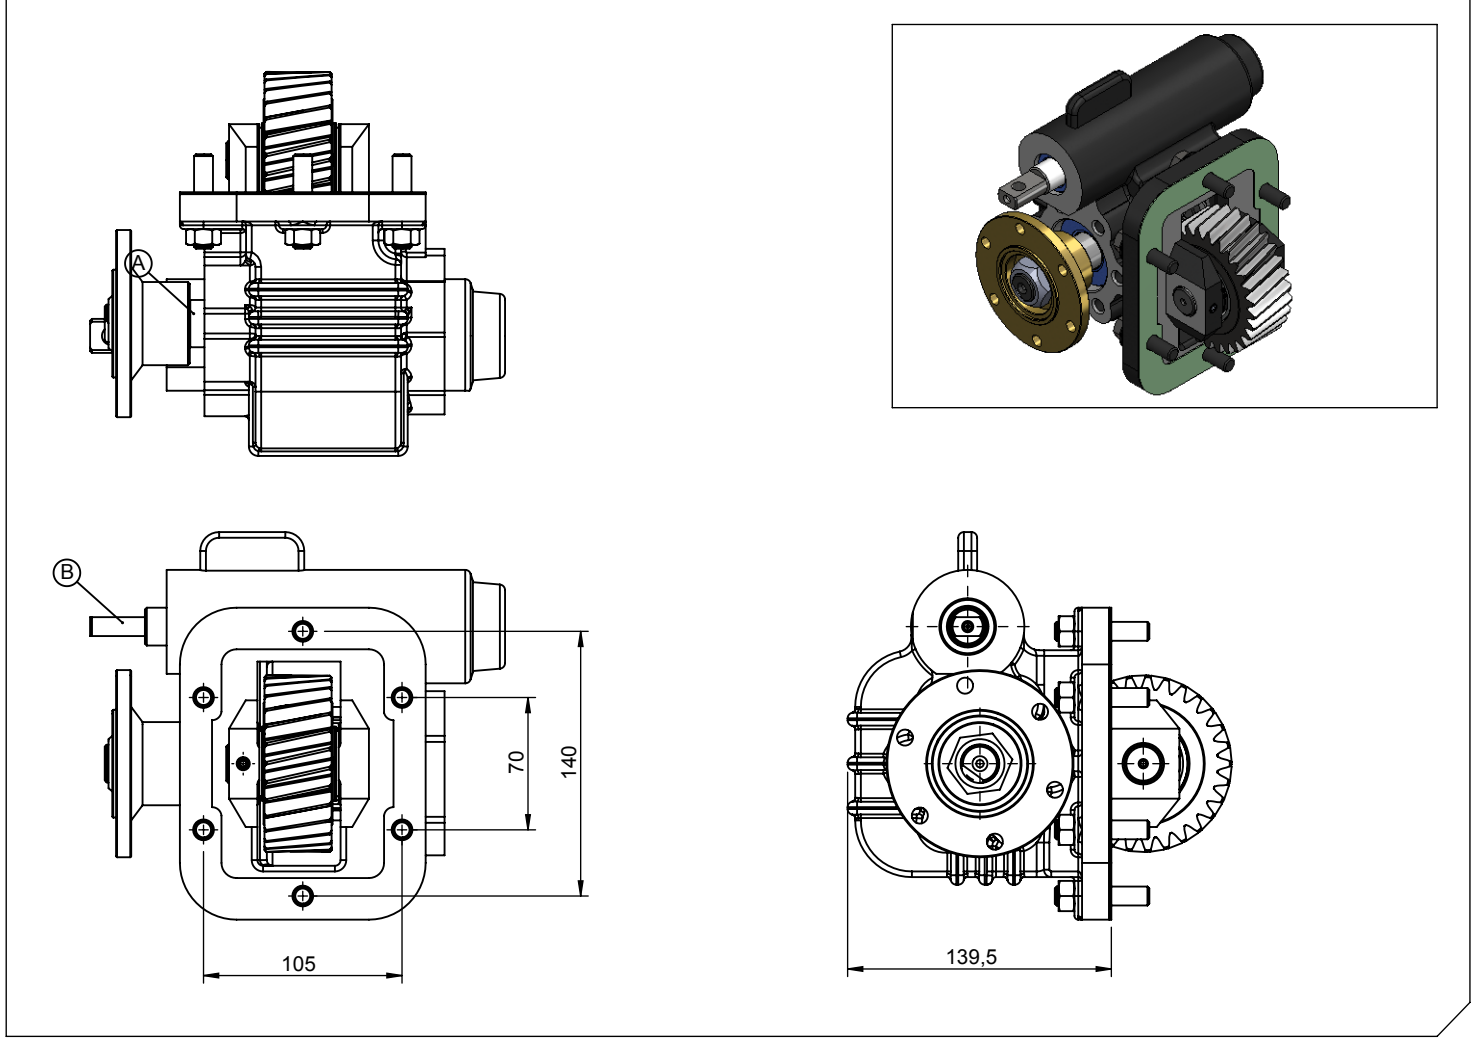

Ürün Kodu / Product Code

ISZ.06.MYY5T.UF

Ürün Görünümleri / Products View

Opsiyonlar / Options

A : Kaplinli (flaşlı bağlantı) B : Mekanik Kontrol	A : Drive flange B : Mechanic Control
-------------------------------------------------------	------------------------------------------

Teknik Bilgi / Technical Data

Güç / Power (Kw)	Maksimum Tork / Maximum Torque		Çevrim Oranı Ratio	Bağlantı Şekli Mounting Side	Kumanda Kontrol Control Type
	Nm	Kgm			
1000 Dev. / Dak.				SOL YAN/LEFT SIDE	MEKANİK/MECHANIC
42	401	41	1/1.03	Ağırlık / Weight (Kg)	Dönüş Yönü / Rotation Sense
				14	SAĞ/CLOCKWISE(CW)