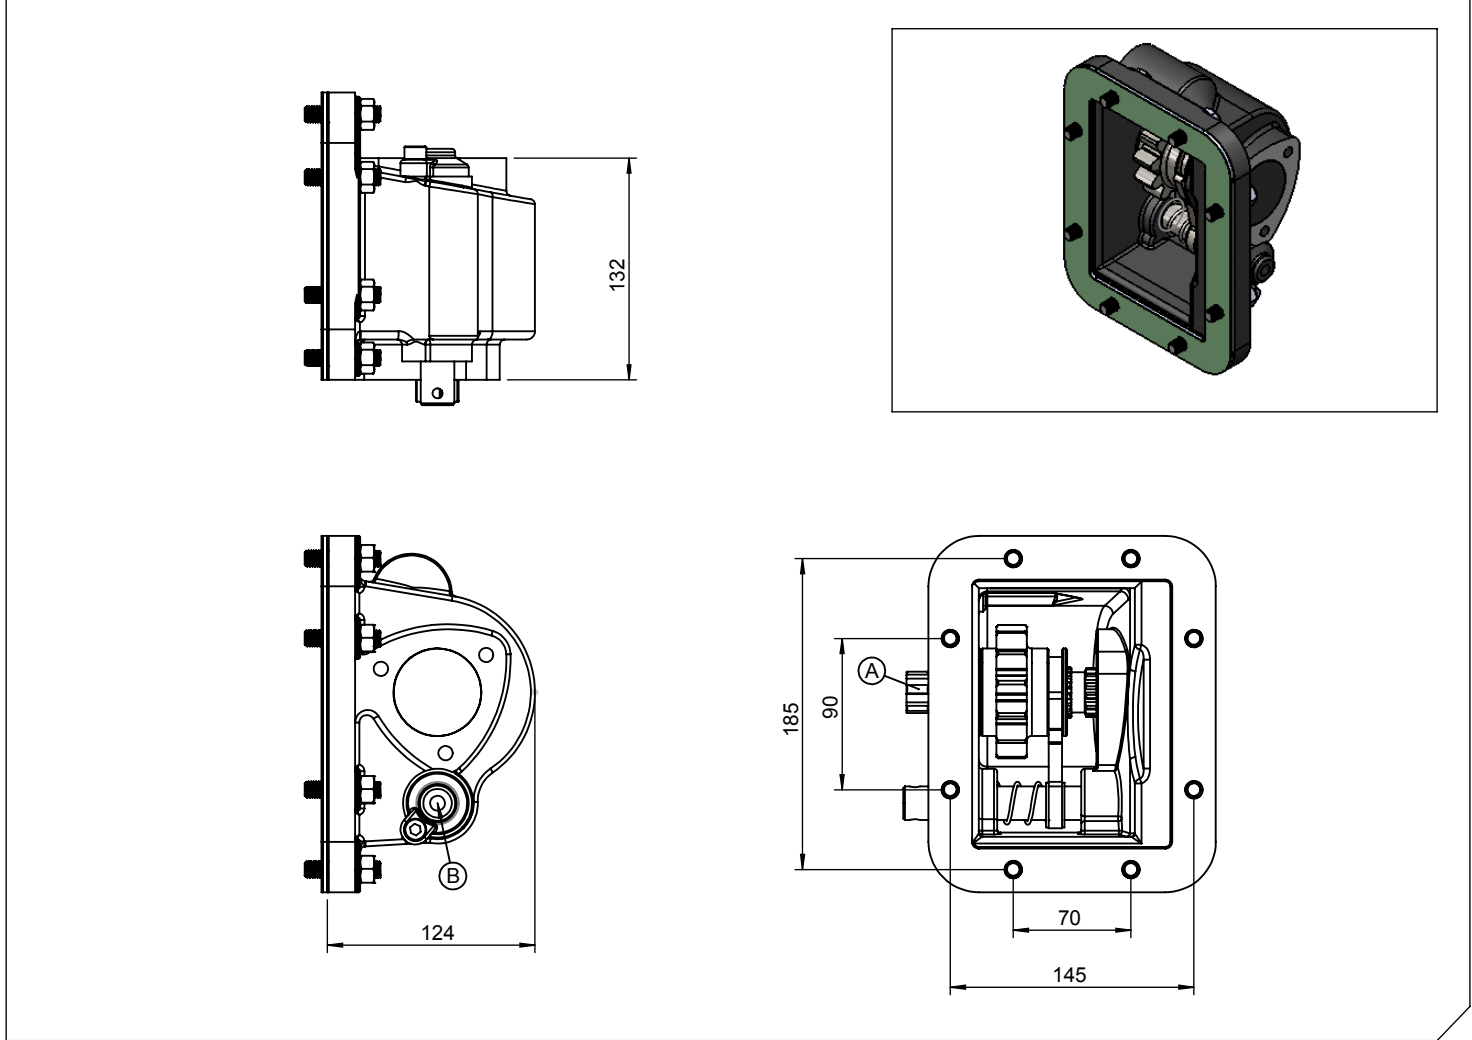

### Opsiyonlar / Options

<p><b>A : PTO Çıkışı (Standart DIN 5463 6X21X25 UNI 3 Delikli) Pistonlu pompaya akuple (4 delikli ISO bağlantı) Kaplinli (flaşlı bağlantı)</b></p> <p><b>B : Hava Girişi R1/4"</b></p>	<p><b>A : PTO Output (Standard DIN 5463 6X21X25 UNI 3 Bolt) Direct mounting ISO 4 bolt mtg. adapter</b></p> <p><b>Drive flange</b></p> <p><b>B : Air Inlet R 1/4"</b></p>
--	---

### Teknik Bilgi / Technical Data

Güç / Power (Kw)	Maksimum Tork / Maximum Torque		Çevrim Oranı Ratio	Bağlantı Şekli Mounting Side	Kumanda Kontrol Control Type
	Nm	Kgm			
1000 Dev. / Dak.				SOL YAN/LEFT SIDE	HAVALI/PNEUMATIC
19	181,5	18,5	1/1	Ağırlık / Weight (Kg)	Dönüş Yönü / Rotation Sense
				9	SOL/COUNTERCLOCKWISE(CCW)